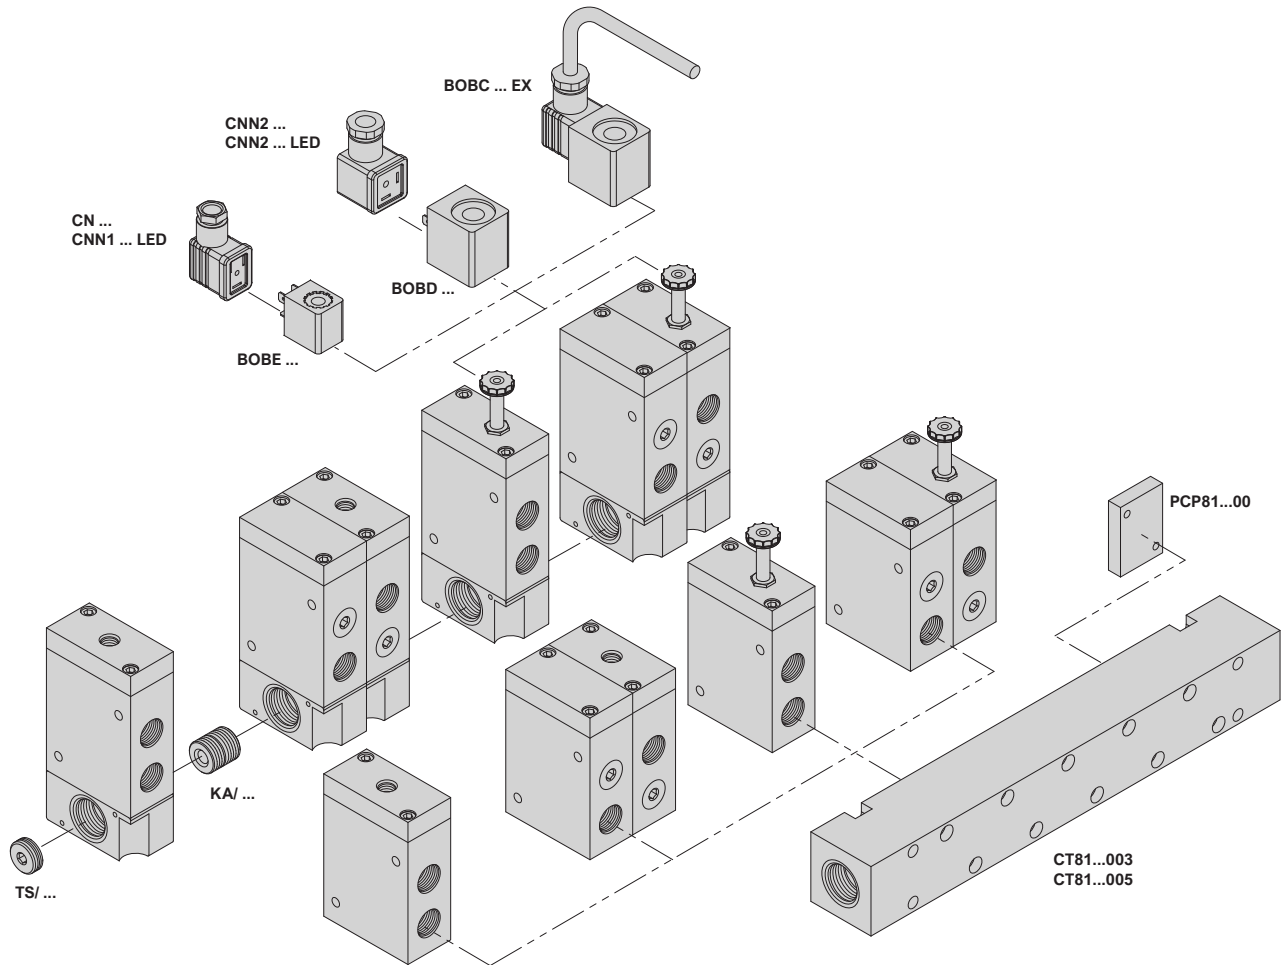

ACCESSORI

	BOBE ... Bobine tipo "E" AC / DC	BOBD ... Bobine tipo "D" AC / DC	BOBC ... EX Bobine ATEX AC / DC	CNN1 ... Connettori per bobine tipo "E"	CNN1 ... LED Connettori per bobine tipo "E"	CNN2 ... Connettori per bobine tipo "D"	CNN2 ... LED Connettori per bobine tipo "D"
	Pagina 3.4.05.7	Pagina 3.4.05.7	Pagina 3.4.05.8	Pagina 3.4.05.9	Pagina 3.4.05.9	Pagina 3.4.05.9	Pagina 3.4.05.9
1/8"	✓	X	✓	X	X	X	X
1/4"	✓	X	✓	X	X	X	X
1/2"	✓	✓	✓	✓	✓	✓	✓
3/4"	X	✓	✓	✓	✓	✓	✓
1"	X	✓	✓	✓	✓	✓	✓
	Rivestimento in NYLON + FIBRE DI VETRO	Rivestimento in PA 6.6 FIBRE DI VETRO	Rivestimento in PA autoestinguente + FIBRE DI VETRO	PA6 GF	PA6 GF - PA12	PA6 GF	PA6 GF - PA12
	TS/... Tappo di chiusura	KA/... Nipplo di collegamento	CT81...003 Collettori in linea 3 posizioni	CT81...005 Collettori in linea 5 posizioni	PCP81...00 Piastra di chiusura 3 posizioni		
1/8"	TS/4	KA/8	X	X	X		
1/4"	TS/3	KA/4	X	X	X		
1/2"	TS/34	KA/2	X	X	X		
3/4"	X	X	CT8134003	CT8134005	PCP813400		
1"	X	X	CT8101003	CT8101005	PCP810100		
	Ottone passivato	Ottone passivato	Alluminio	Alluminio	Alluminio		